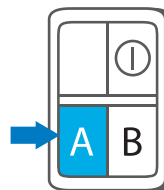

# Funcionament de la PLATAFORMA SALVAESCALES

1

Introdueix la clau a la botonera per desbloquejar la plataforma. Gira-la cap a la dreta.

2

Prem el botó A per portar la plataforma fins a la planta desitjada.

Mantingues el botó premut fins a obrir la plataforma i els braços de seguretat.

3

Puja a la plataforma i prem la fletxa de direcció cap a la planta desitjada.

Mantingues premuda la fletxa fins a arribar a destí.