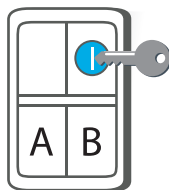

# Funcionament de la PLATAFORMA SALVAESCALES

1

Introdueix la clau a la botonera per desbloquejar la plataforma. Gira-la cap a la dreta.

2

Prem el botó A per portar la plataforma fins a la planta desitjada.

Mantingues el botó premut fins a obrir la plataforma i els braços de seguretat.

3

Puja a la plataforma i prem la fletxa de direcció cap a la planta desitjada.

Mantingues premuda la fletxa fins a arribar a destí.