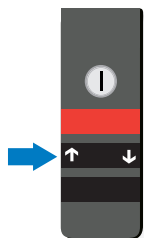

# Funcionament de la PLATAFORMA SALVAESCALES

1

Introdueix la clau a la botonera per desbloquejar la plataforma. Gira-la cap a la dreta.

2

Prem el botó A per portar la plataforma fins a la planta desitjada.

Mantingues el botó premut fins a obrir la plataforma i els braços de seguretat.

3

Puja a la plataforma i prem la fletxa de direcció cap a la planta desitjada.

Mantingues premuda la fletxa fins a arribar a destí.