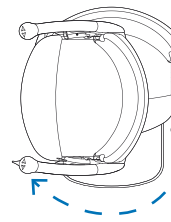

Si disposa de gir
automàtic, la
cadira girarà sola.

Servei d'Assistència Tècnica: 900 414 000

www.valida.cat