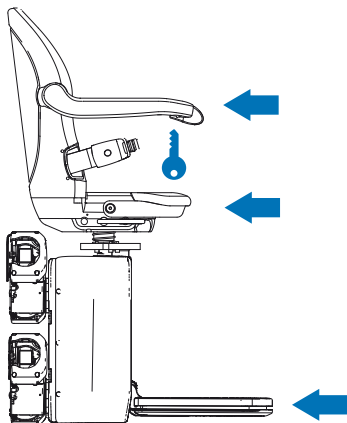

Funcionament de la CADIRA SALVAESCALES

valida[®]

1

Desplega els reposabraços,
el seient i el reposapeus.
Desbloqueja la cadira amb la clau.

2

Asseu-te còmodament i
corda't el cinturó de
seguretat.

3

Utilitza el comandament
del reposabraços per
moure la cadira cap a
la direcció desitjada.

4

Utilitza la palanca
lateral per girar la
cadira i incorpo-
rar-te amb total
seguretat.

Si disposa de gir
automàtic, la
cadira girarà sola.

Servei d'Assistència Tècnica: 900 414 000

www.valida.cat