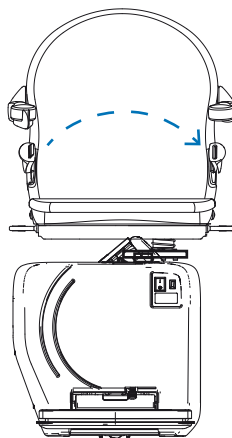

Funcionament de la CADIRA SALVAESCALES

valida[®]

1

Desplega els reposabraços,
el seient i el reposapeus.
Desbloqueja la cadira amb la clau.

2

Asseu-te còmodament i
corda't el cinturó de
seguretat.

3

Utilitza el comandament
del reposabraços per
moure la cadira cap a
la direcció desitjada.