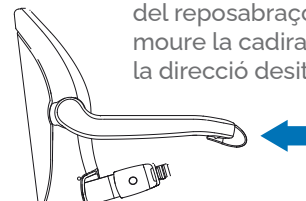

Funcionament de la CADIRA SALVAESCALES

valida[®]

1

Desplega els reposabraços,
el seient i el reposapeus.
Desbloqueja la cadira amb la clau.

2

Asseu-te còmodament i
corda't el cinturó de
seguretat.

3

Utilitza el comandament
del reposabraços per
moure la cadira cap a
la direcció desitjada.